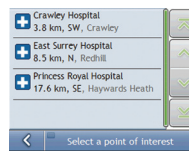

> Snelkoppelingen naar hulpdiensten

Direct hulp vragen met een klik op de desbetreffende snelkoppeling op het scherm. Zoek een garage of hulpdiensten in de buurt als u hulp nodig heeft.