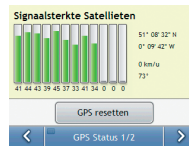

> Snellere GPS-plaatsbepaling

Met de SiRFInstantFixII technology wordt uw plaats 5 keer sneller bepaald dan voorheen. Aanzetten, snelle plaatsbepaling, en op weg!